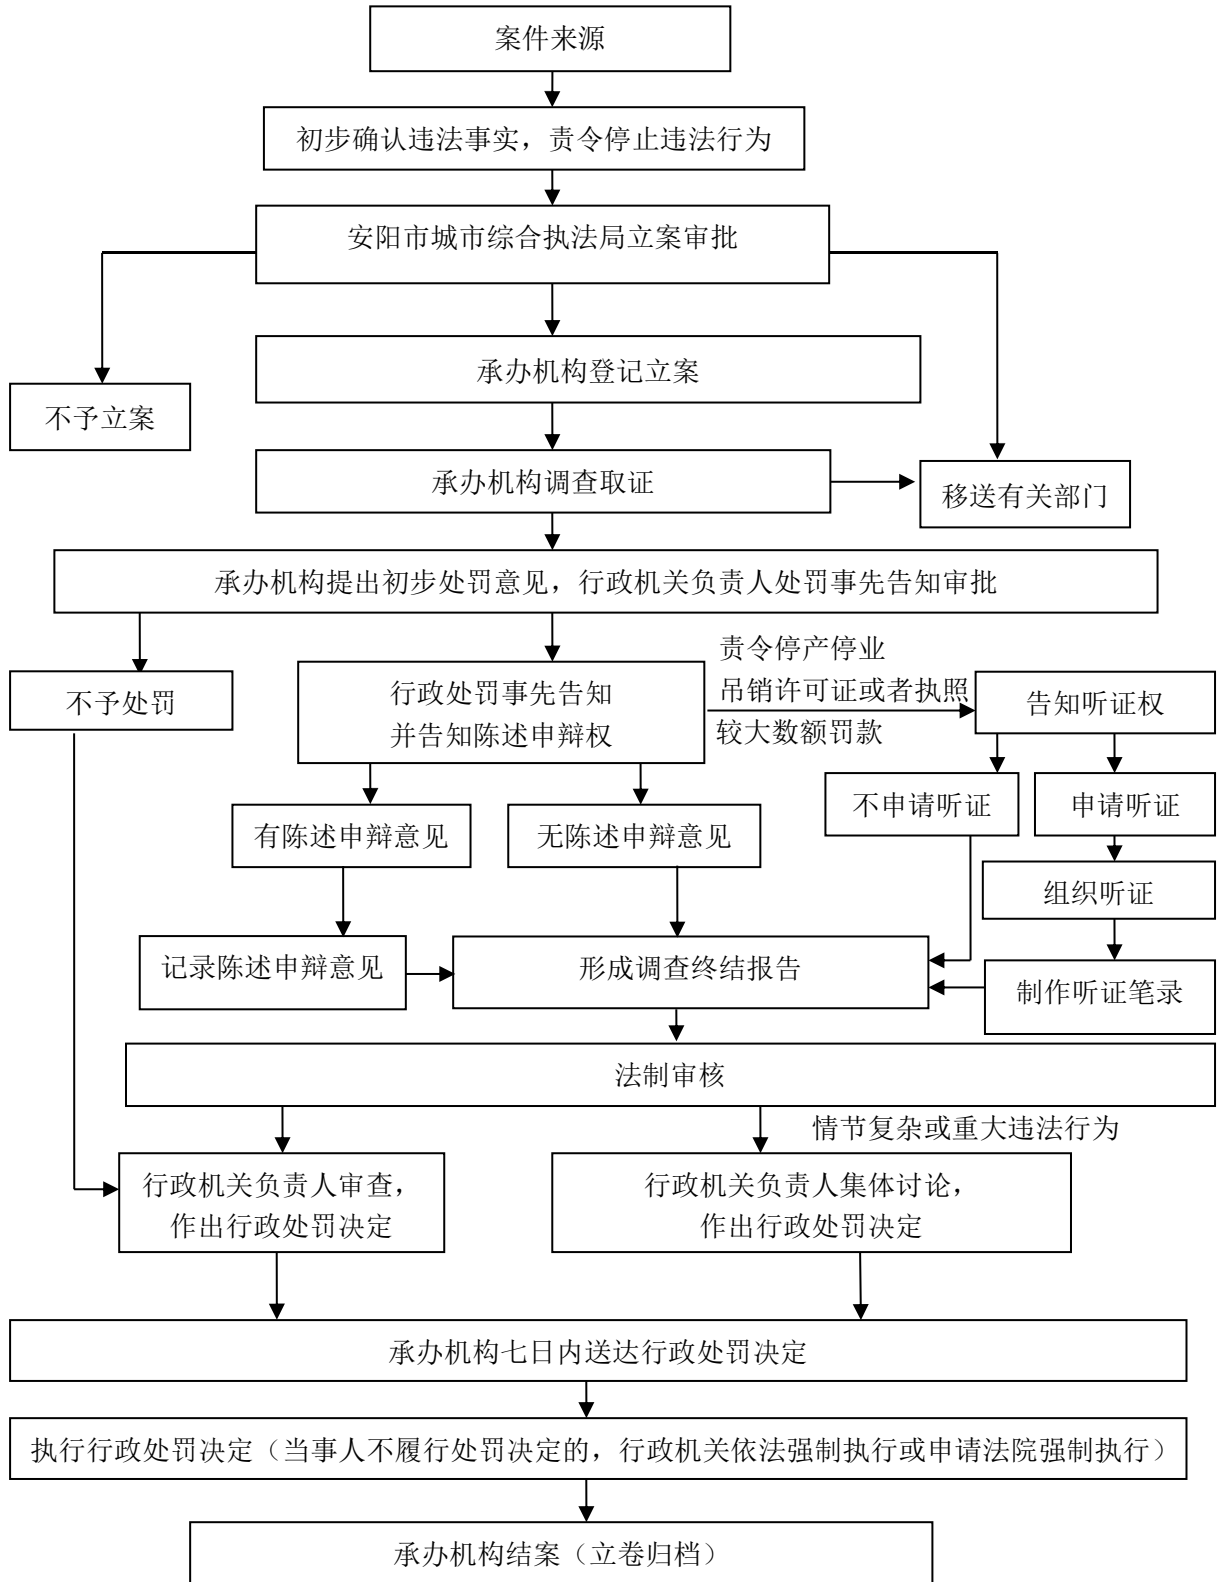

# 安阳市城市综合执法局行政执法流程图

## (二) 行政处罚一般程序

## (五) 行政强制执行