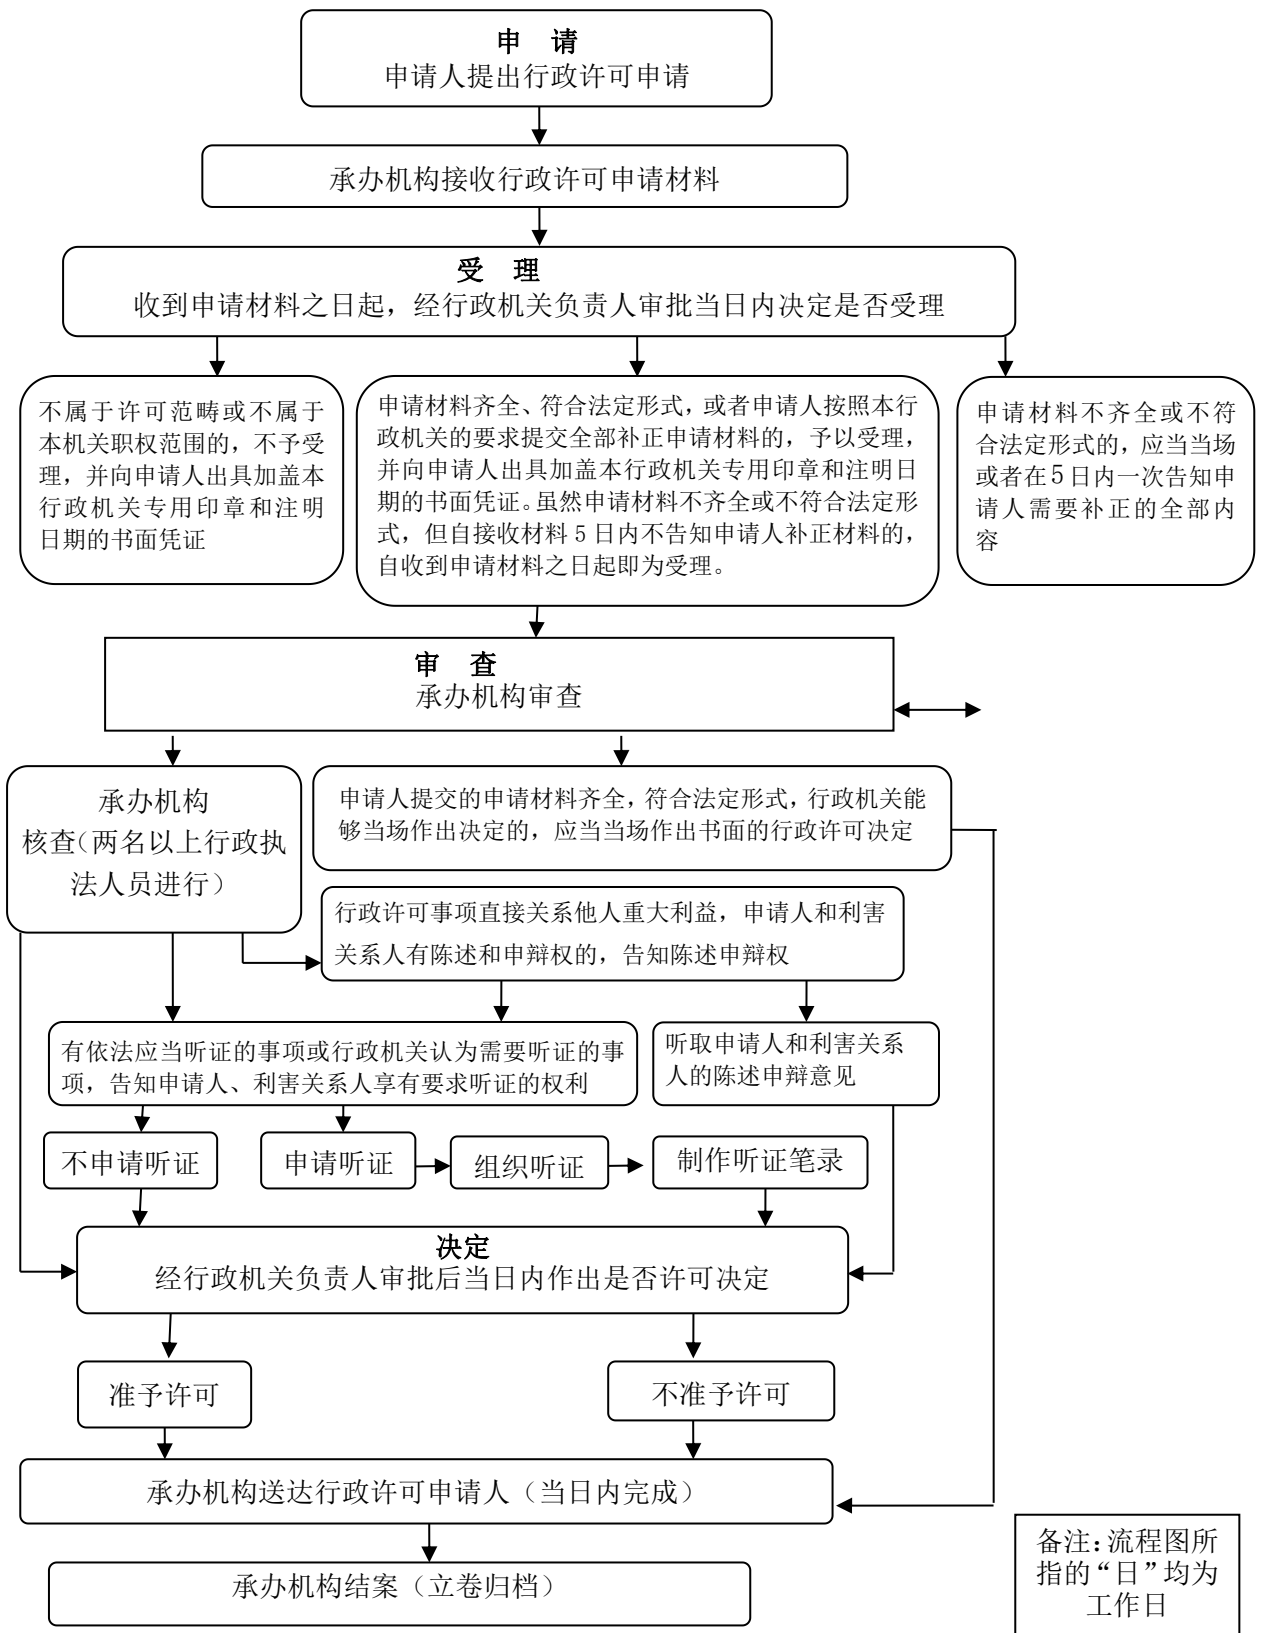

# 安阳市城市综合执法局行政执法流程图

## (二) 行政处罚一般程序

## (五) 行政强制执行