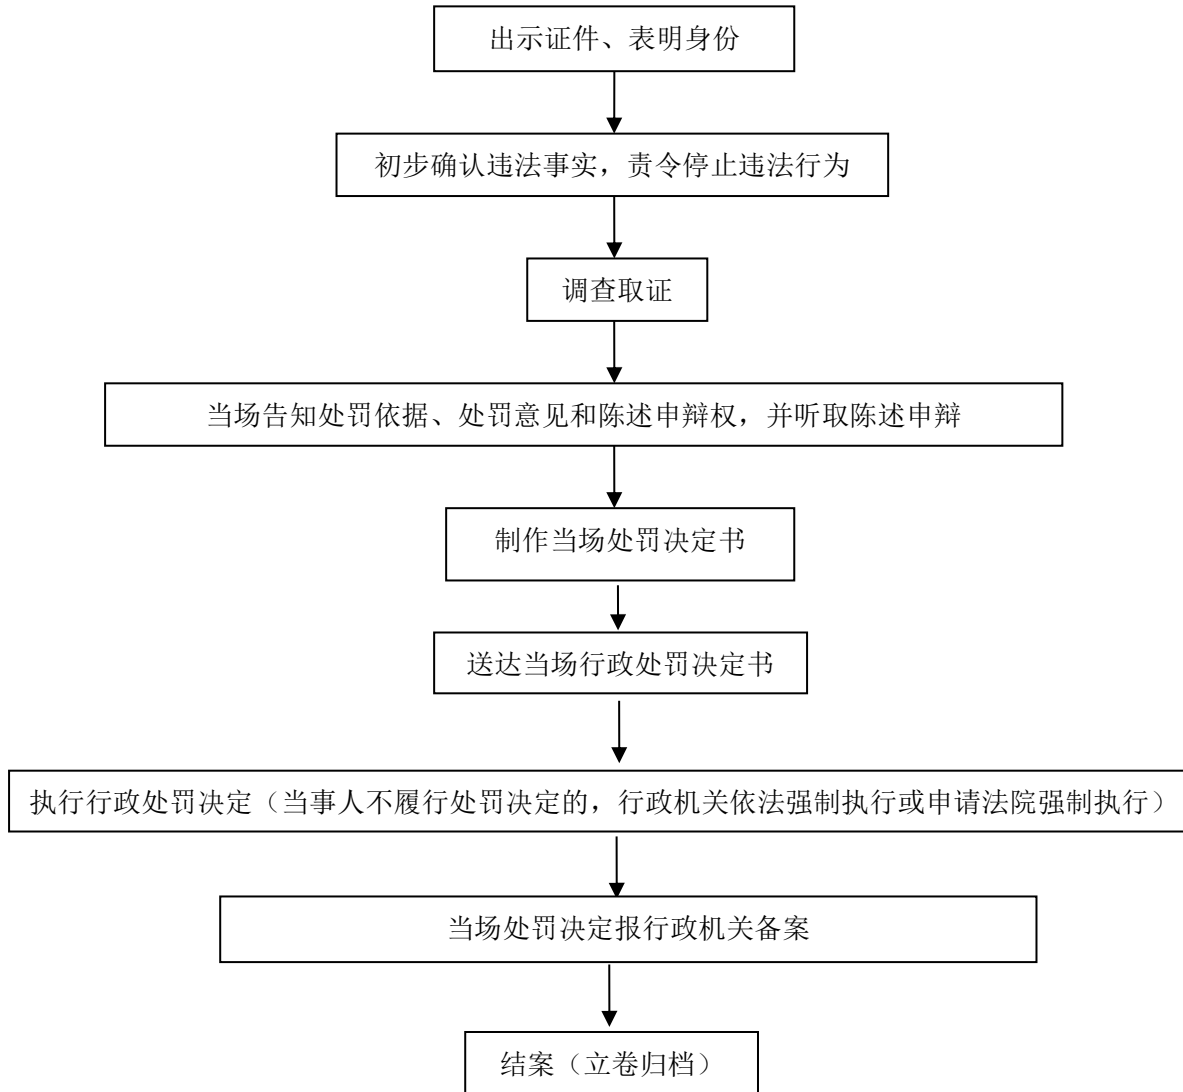

(三) 行政处罚简易程序