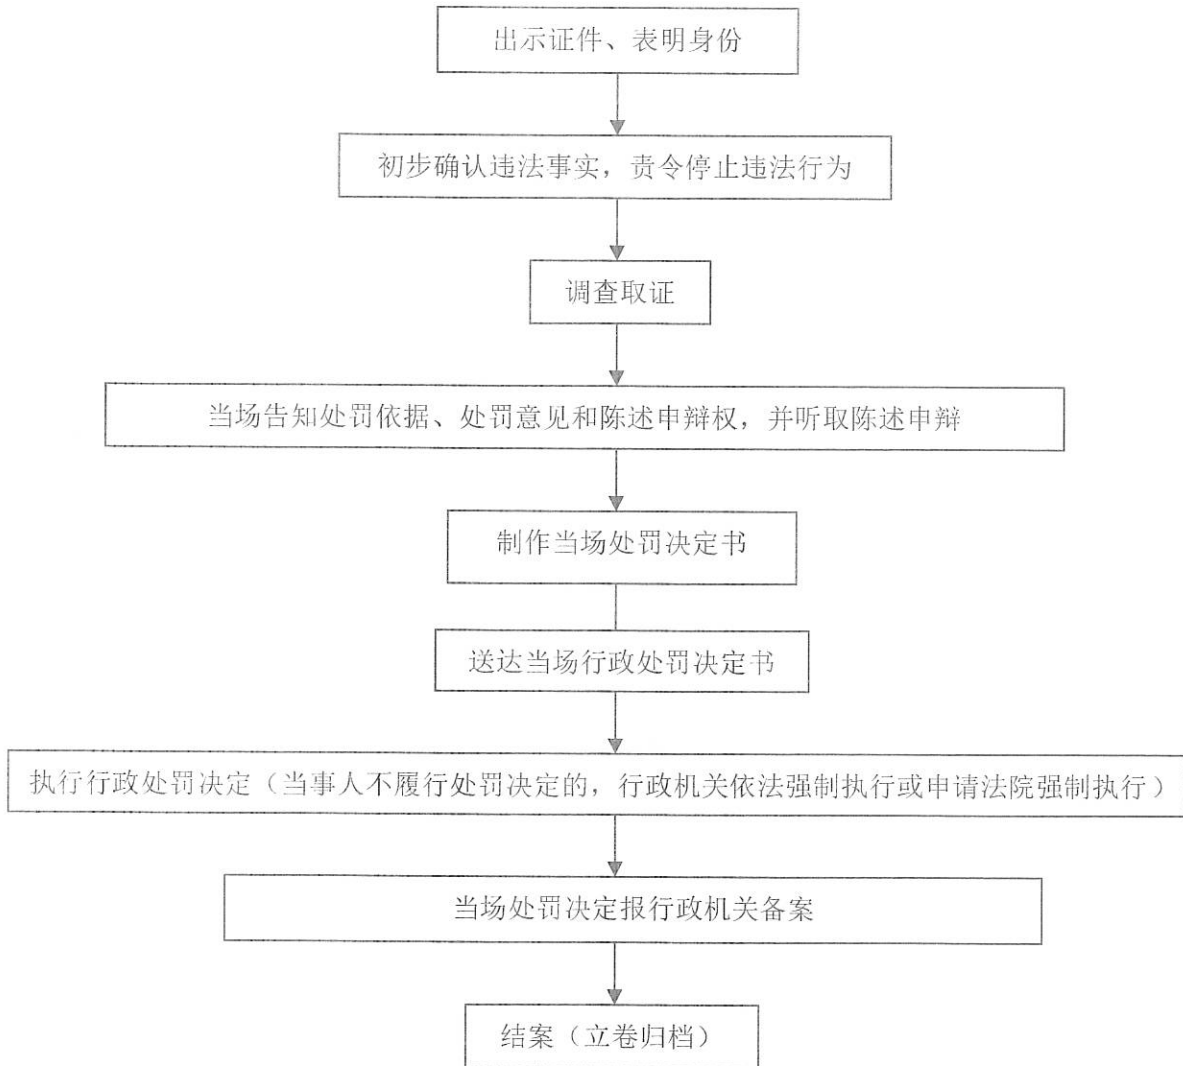

三、行政处罚类简易程序流程图