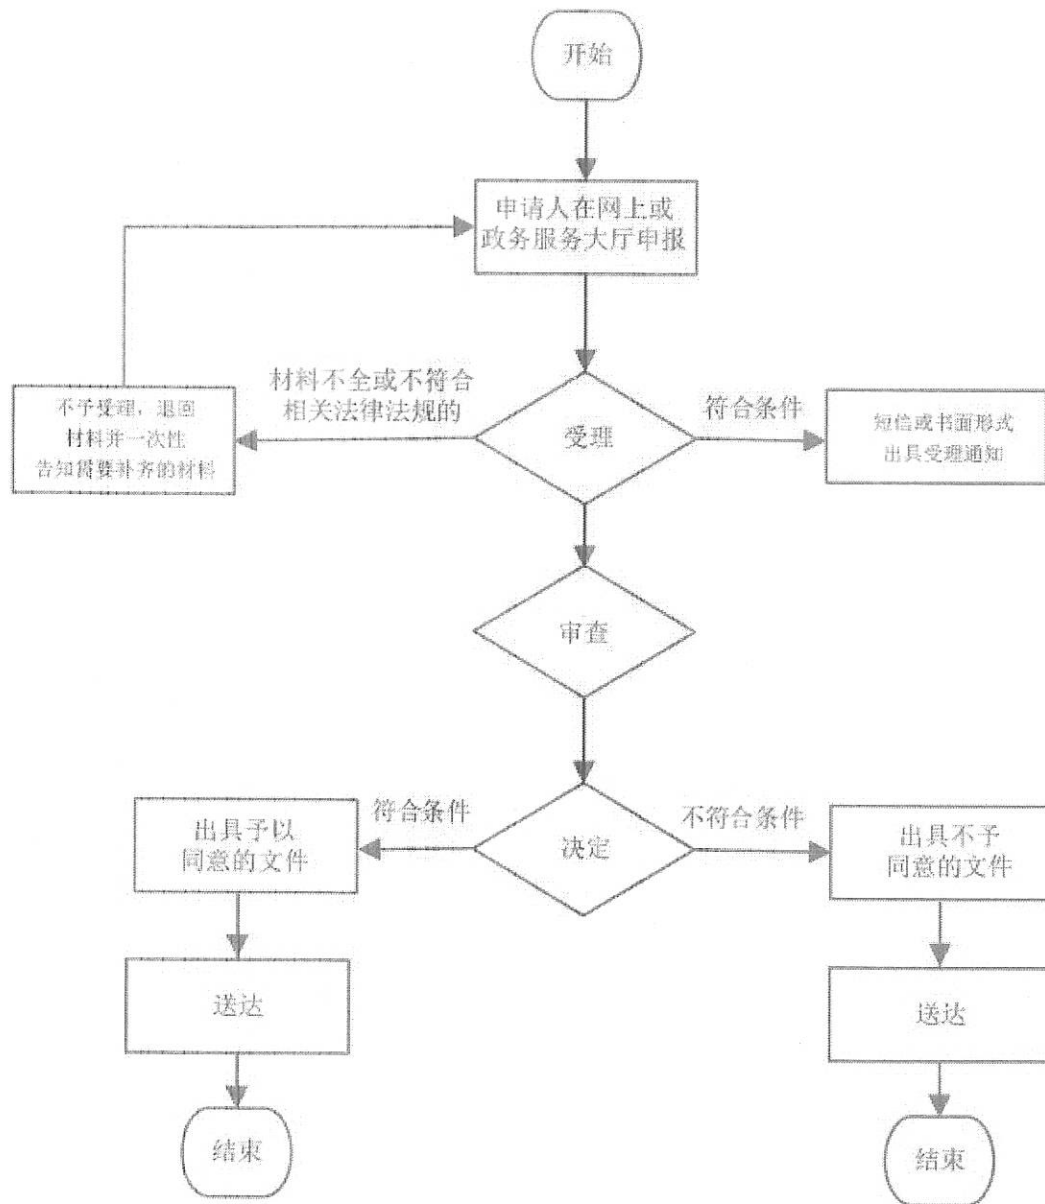

# 安阳市水利局行政执法流程图

## 一、行政许可类流程图

## 五、行政强制执行类流程图