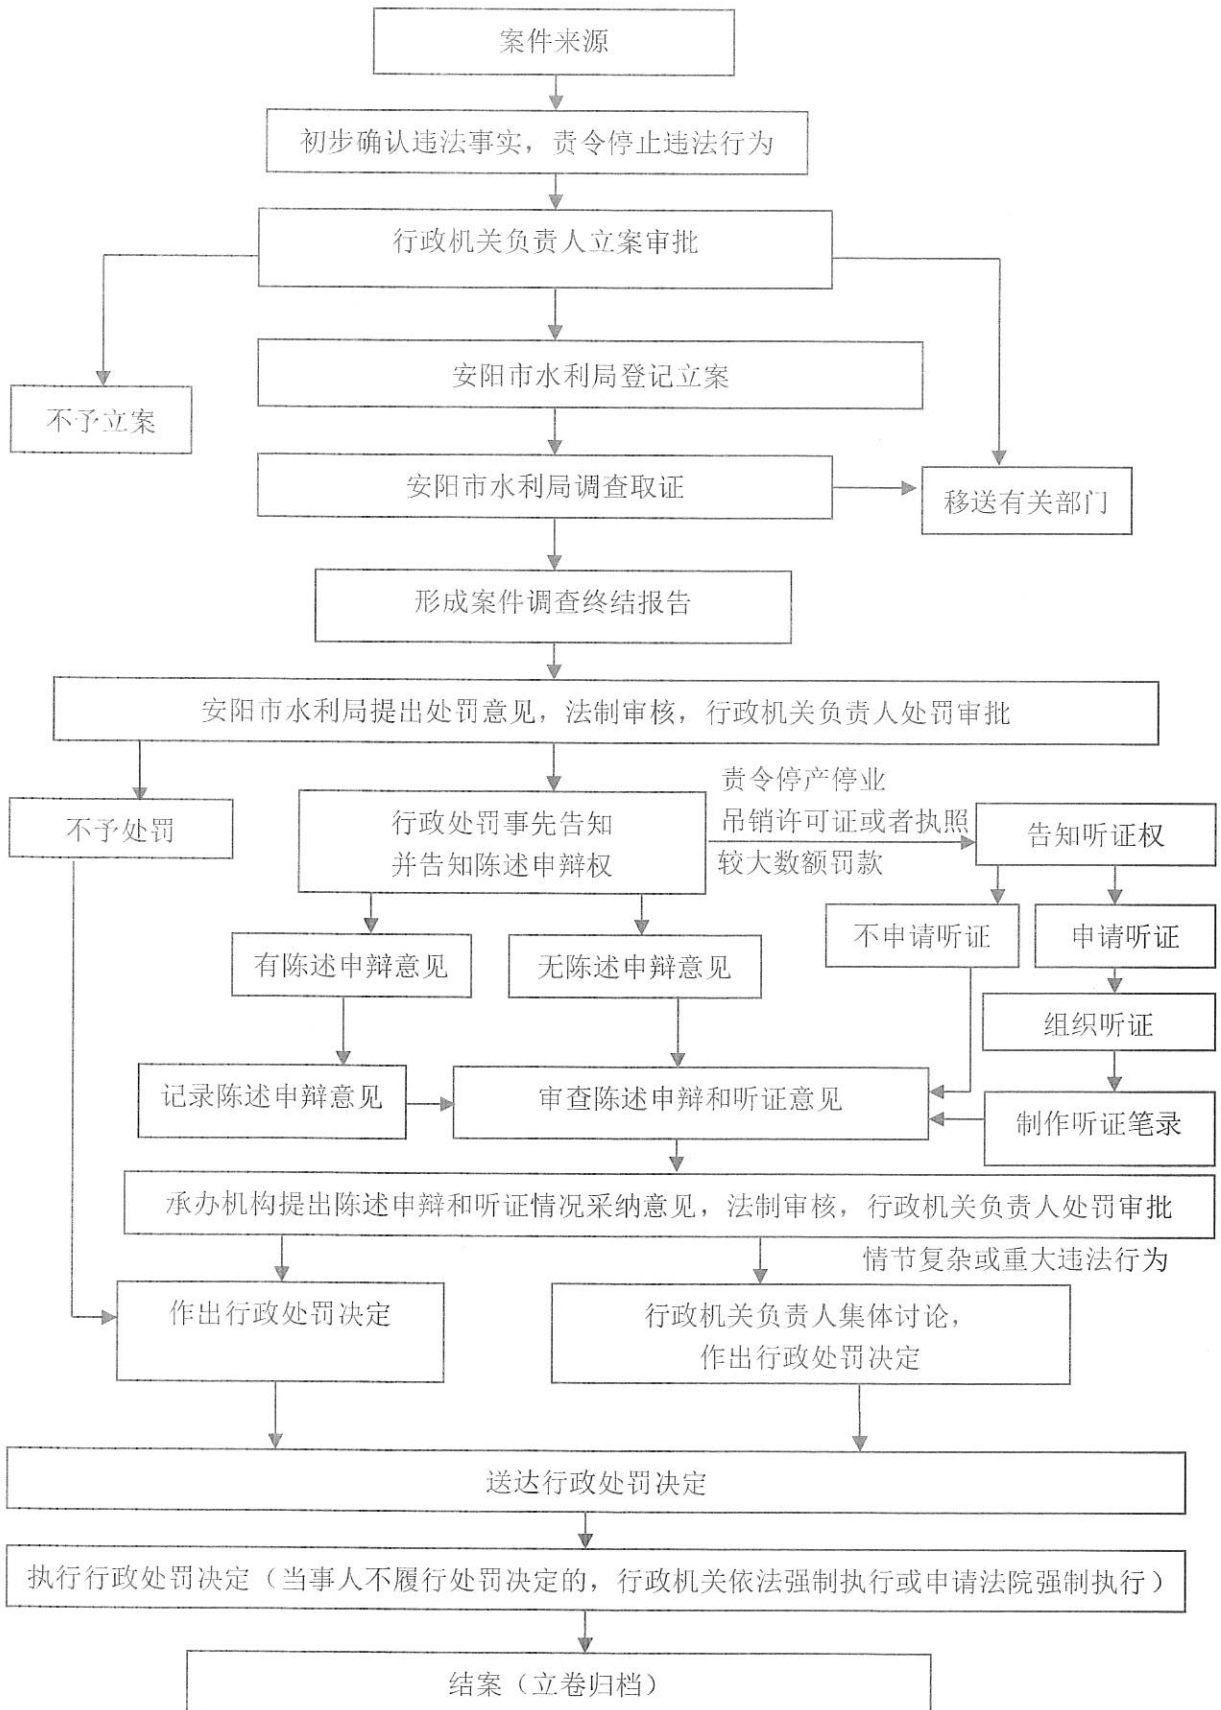

# 安阳市水利局行政执法流程图

## 一、行政许可类流程图

## 二、行政处罚类一般程序流程图

## 五、行政强制执行类流程图